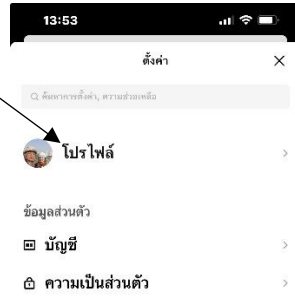

วิธีดู Line ID ของเรา

การใช้ Line เราอาจจะปิดกั้นไม่ให้ผู้อื่น Add Line ของเรา จากเบอร์โทร. ของเรา ถ้าเป็นคนที่ต้องติดต่อกับเรา เช่น ญาติ เพื่อน เราก็ให้คู่สื่อสาร Add Line ของเรา โดยให้เขา ค้น Line ID ของเรา ซึ่งเราต้องบอก Line ID ของเรา ให้เขาทราบ บางครั้ง เราเองก็อาจจะลืม Line ID ของตนเอง ก็ต้องมาดูว่า Line ID ของตนเองคืออะไร ทำได้โดย

1. คลิกที่ไอคอน Line

2. คลิกที่ หน้าหลัก จากนั้นคลิกที่รูป เพื่อ

3. คลิกที่ โพรไฟล์

4. จะเห็น Line ID อยู่ที่นี้

อย่าลืม เปิดตรง อนุญาตให้เพิ่มเพื่อนด้วย ID ไว้ด้วย (คลิกให้มีสี)

จากนั้นก็บอก Line ID ให้เพื่อนทราบ เขาก็จะทำการเพิ่มเพื่อนโดยค้นหา ID