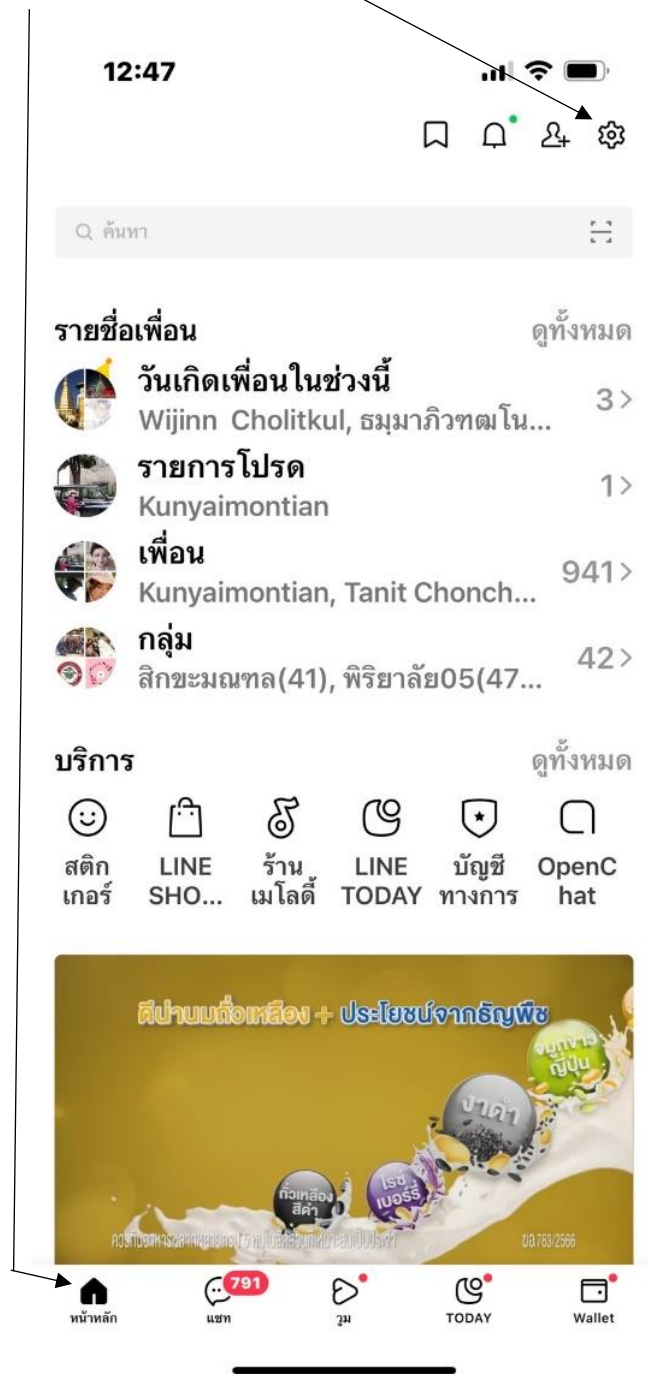

วิธีดู Line ID ของเรา

การใช้ Line เราอาจจะปิดกั้นไม่ให้ผู้อื่น Add Line ของเรา จากเบอร์โทร. ของเรา ถ้าเป็นคนที่ต้องติดต่อกับเรา เช่น ญาติ เพื่อน เราก็ให้คู่สื่อสาร Add Line ของเรา โดยให้เขา ค้น Line ID ของเรา ซึ่งเราต้องบอก Line ID ของเรา ให้เขาทราบ บางครั้ง เราเองก็อาจจะลืม Line ID ของตนเอง ก็ต้องมาดูว่า Line ID ของตนเองคืออะไร ทำได้โดย

1. คลิกที่ไอคอน Line

2. คลิกที่ หน้าหลัก จากนั้นคลิกที่รูป เพื่อ

3. คลิกที่ โพรไฟล์

4. จะเห็น Line ID อยู่ที่นี้

อย่าลืม เปิดตรง อนุญาตให้เพิ่มเพื่อนด้วย ID ไว้ด้วย (คลิกให้มีสี)

จากนั้นก็บอก Line ID ให้เพื่อนทราบ เขาก็จะทำการเพิ่มเพื่อนโดยค้นหา ID