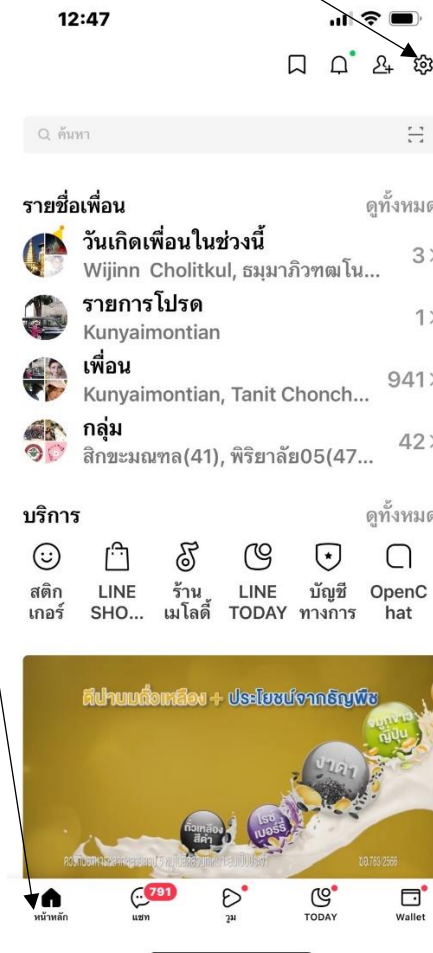

## วิธีปิดกันไม่ให้ผู้อื่น Add Line ของเราจากเบอร์โทร.

1. คลิกที่ไอคอน Line

2. คลิกที่ หน้าหลัก จากนั้นคลิกที่รูป เฟือง

3. เลื่อนไปให้เห็นคำว่า เพื่อน แล้วคลิกที่ เพื่อน

4. ตรง เพิ่มเพื่อนอัตโนมัติ ให้ปิดชะ (คลิกไม่ให้มีสี)

และปิดตรง อนุญาตให้ผู้ใช้อื่นเพิ่มเป็นเพื่อน ด้วย (คลิกไม่ให้มีสี)