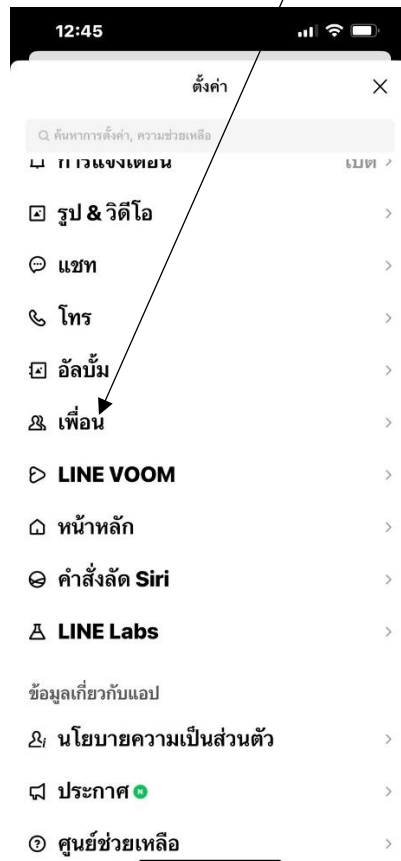

## วิธีปิดกันไม่ให้ผู้อื่น Add Line ของเราจากเบอร์โทร.

1. คลิกที่ไอคอน Line

2. คลิกที่ หน้าหลัก จากนั้นคลิกที่รูป เฟือง

3. เลื่อนไปให้เห็นคำว่า เพื่อน แล้วคลิกที่ เพื่อน

4. ตรง เพิ่มเพื่อนอัตโนมัติ ให้ปิดชะ (คลิกไม่ให้มีสี)

และปิดตรง อนุญาตให้ผู้ใช้อื่นเพิ่มเป็นเพื่อน ด้วย (คลิกไม่ให้มีสี)